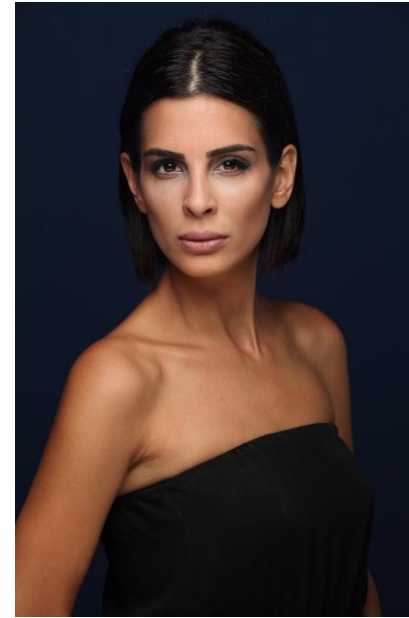

Tiyatro

Yetersiz Bakiye

aslı islamoğlu

management & casting agent

info@asliislamoglu.com

T. +90 212 296 66 62

www.asliislamoglu.com